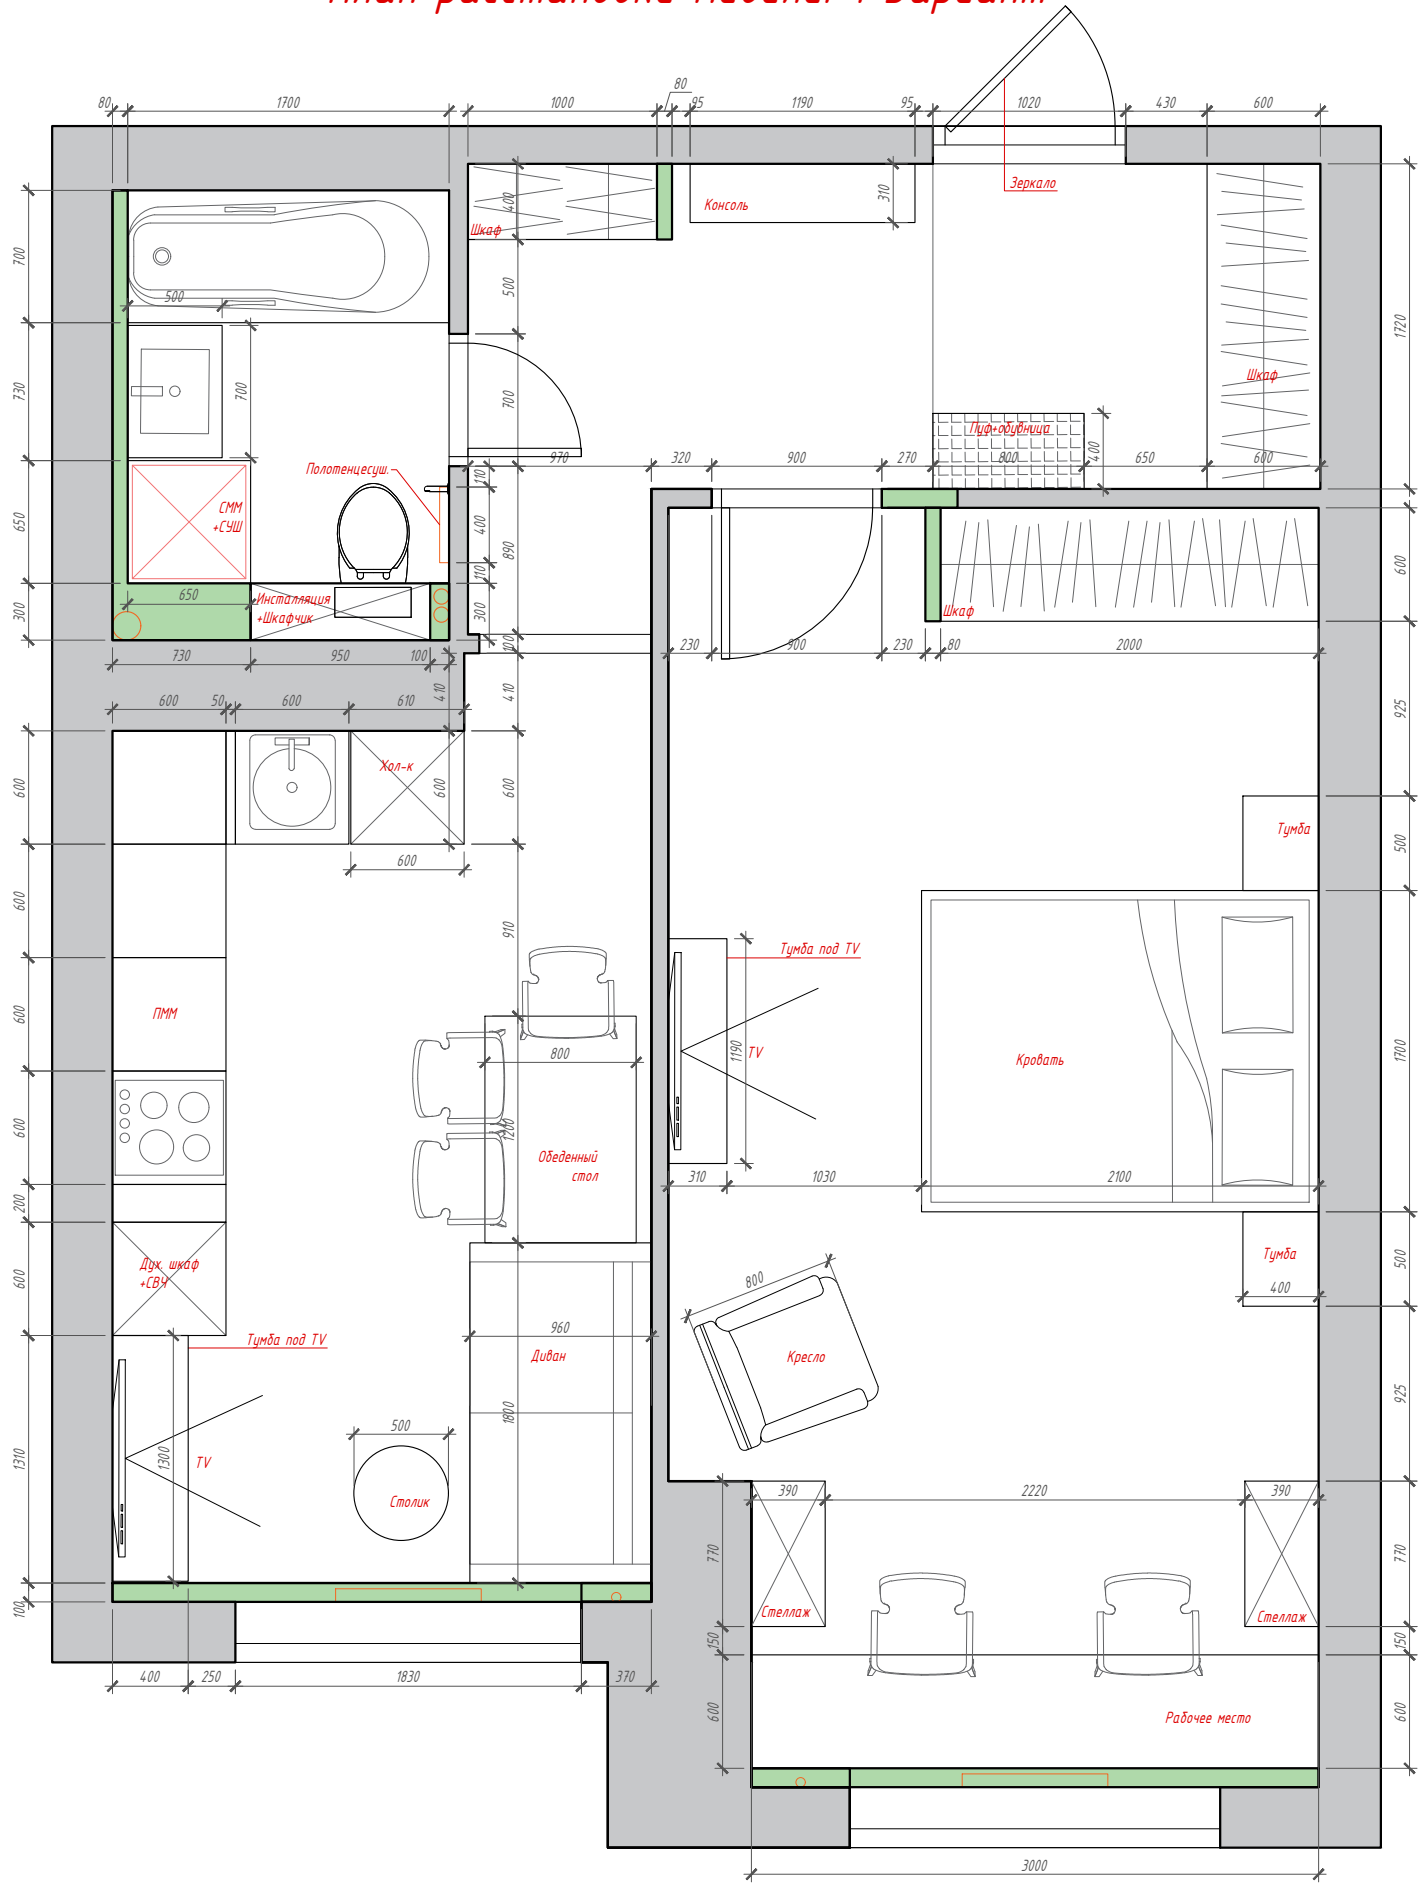

## План расстановки мебели. 1 Вариант

				<i>Дизайн-проект</i>		
<i>Изм.</i>	<i>Кол.уч</i>	<i>Лист</i>	<i>№ док.</i>			
Дизайнер	Разумникова К.			<i>Стадия</i>	<i>Лист</i>	<i>Листов</i>
				РП	3	
				<i>План расстановки мебели и оборудования М 1:50</i>		<i>Мансарда-дизайн студия</i>

## План расстановки мебели. 2 Вариант

				Дизайн-проект		
Изм.	Кол.уч	Лист	№ док.			
Дизайнер	Разумникова К.			Стадия	Лист	Листов
				РП	3	
				План расстановки мебели и оборудования М 1:50		Мансарда-дизайн студия

## План расстановки мебели. 3 Вариант

				Дизайн-проект		
Изм.	Кол.уч	Лист	№ док.			
Дизайнер		Разумникова К.		Стадия	Лист	Листов
				РП	3	
				План расстановки мебели и оборудования М 1:50		
				Мансарда-дизайн студия		