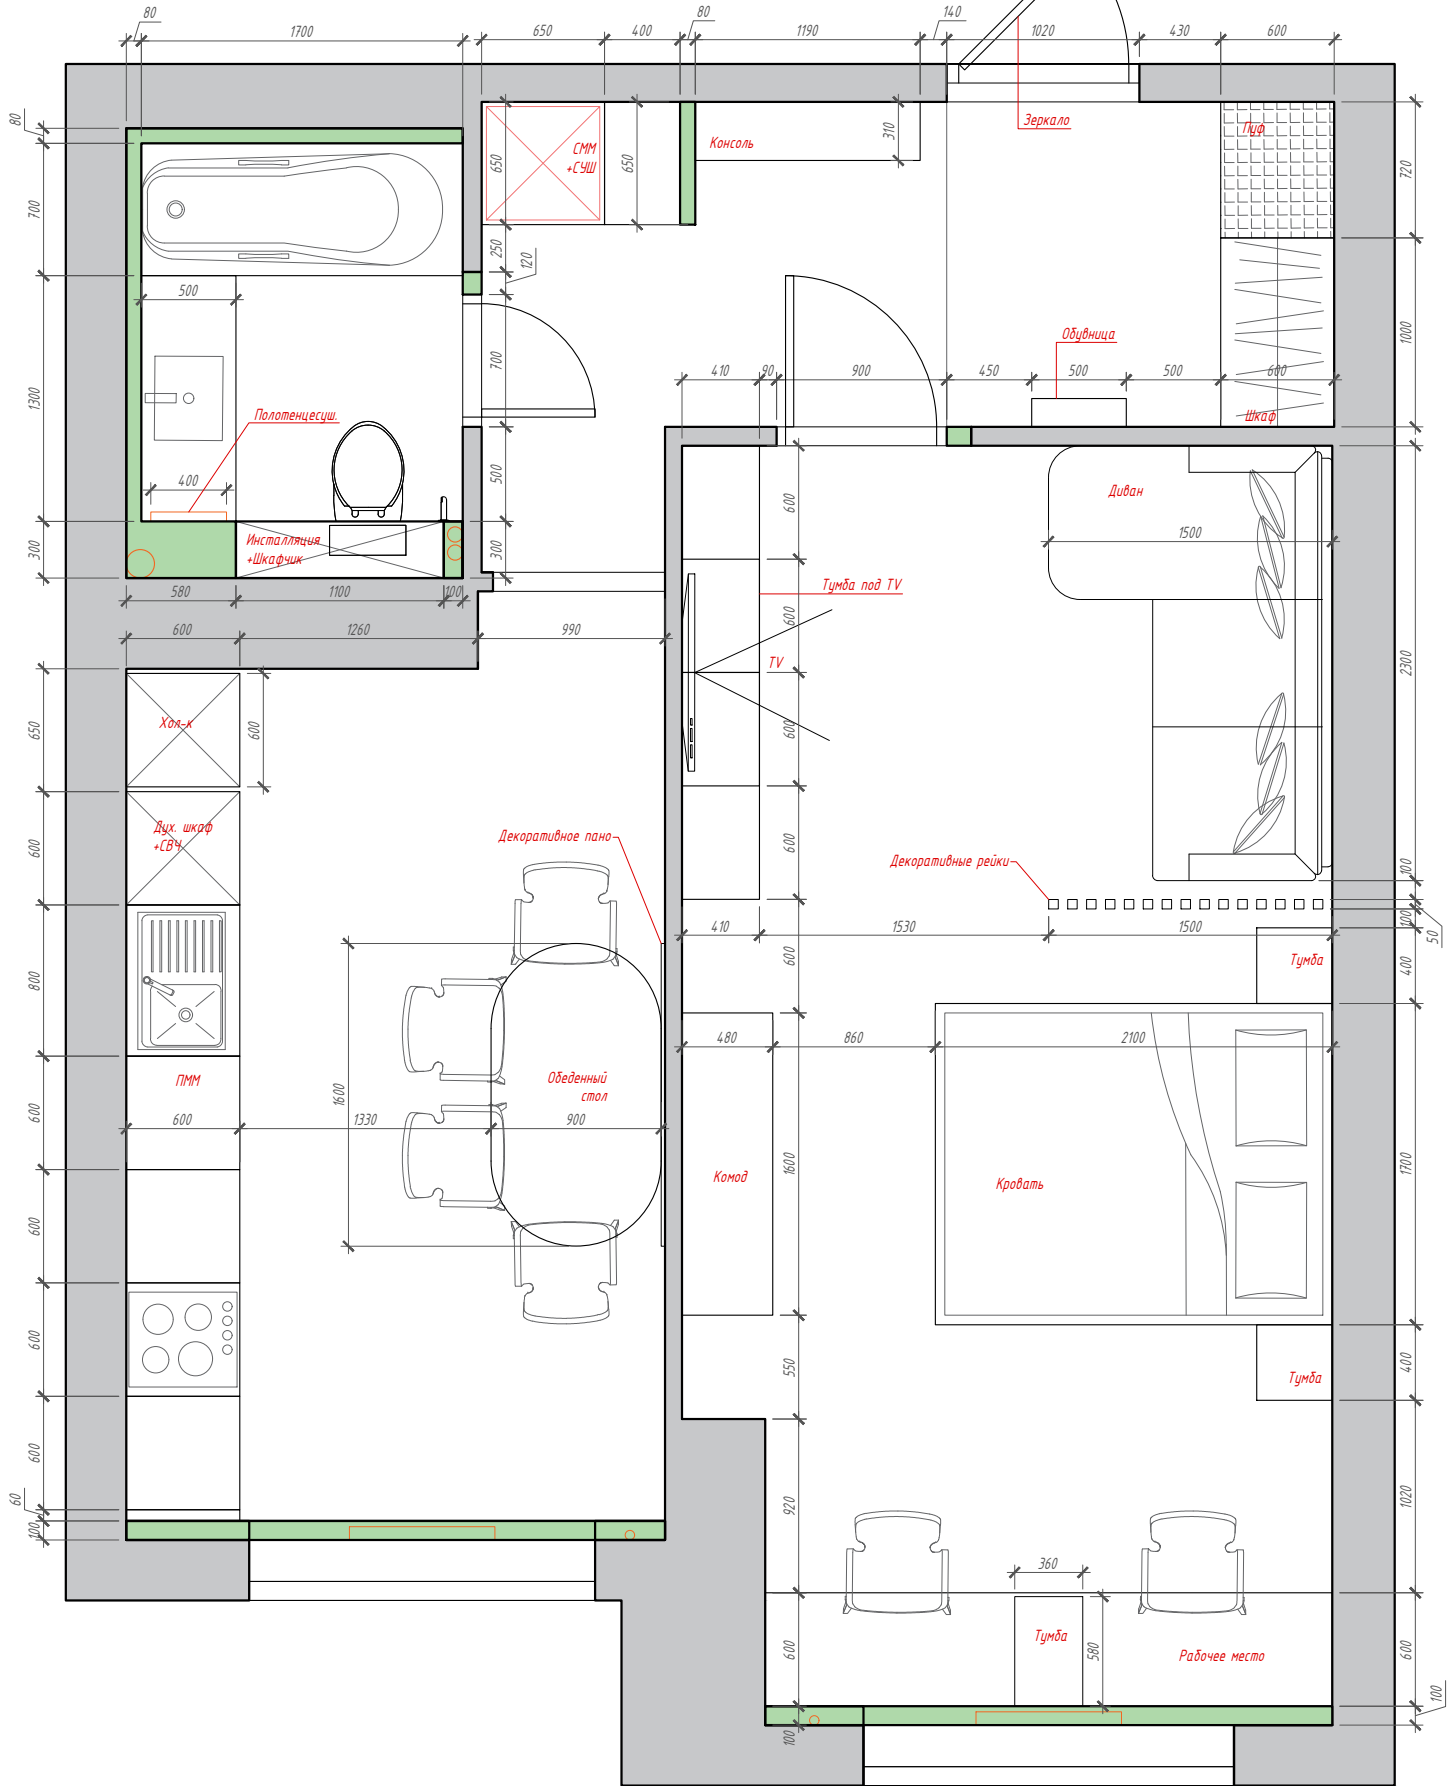

## План расстановки мебели. 1 Вариант

				<i>Дизайн-проект</i>		
<i>Изм.</i>	<i>Кол.уч</i>	<i>Лист</i>	<i>№ док.</i>			
Дизайнер	Разумникова К.			<i>Стадия</i>	<i>Лист</i>	<i>Листов</i>
				РП	3	
				<i>План расстановки мебели и оборудования М 1:50</i>		<i>Мансарда-дизайн студия</i>

## План расстановки мебели. 2 Вариант

				Дизайн-проект		
Изм.	Кол.уч	Лист	№ док.			
Дизайнер	Разумникова К.			Стадия	Лист	Листов
				РП	3	
				План расстановки мебели и оборудования М 1:50		Мансарда-дизайн студия

## План расстановки мебели. 3 Вариант

				Дизайн-проект		
Изм.	Кол.уч	Лист	№ док.			
Дизайнер		Разумникова К.		Стадия	Лист	Листов
				РП	3	
				План расстановки мебели и оборудования М 1:50		
				Мансарда-дизайн студия		