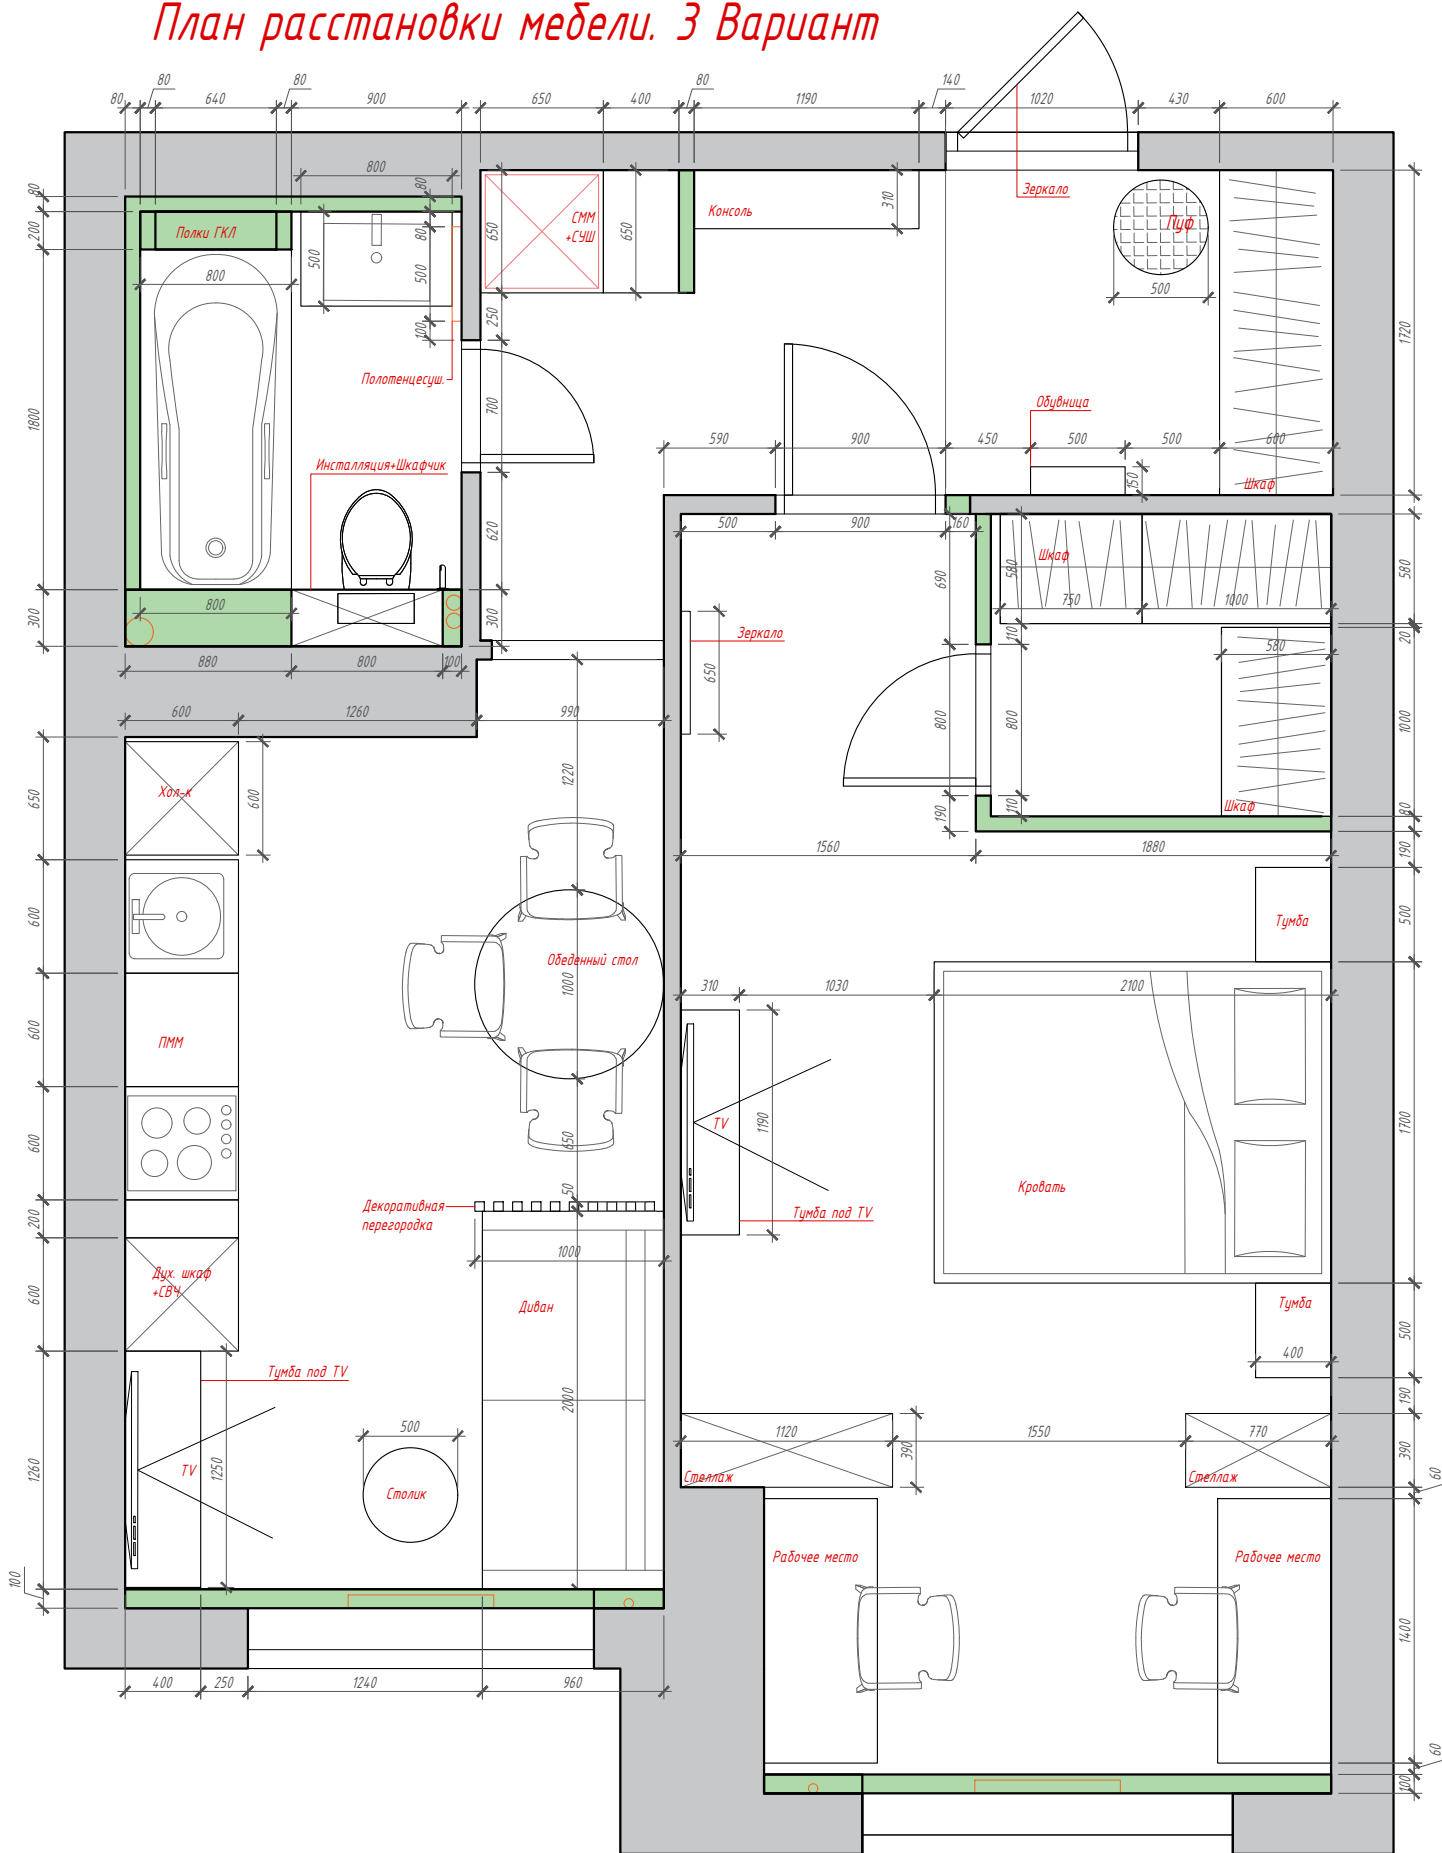

## План расстановки мебели. 1 Вариант

				<i>Дизайн-проект</i>		
<i>Изм.</i>	<i>Кол.уч</i>	<i>Лист</i>	<i>№ док.</i>			
Дизайнер	Разумникова К.			<i>Стадия</i>	<i>Лист</i>	<i>Листов</i>
				РП	3	
				<i>План расстановки мебели и оборудования М 1:50</i>		<i>Мансарда-дизайн студия</i>

## План расстановки мебели. 2 Вариант

				Дизайн-проект		
Изм.	Кол.уч	Лист	№ док.			
Дизайнер	Разумникова К.			Стадия	Лист	Листов
				РП	3	
				План расстановки мебели и оборудования М 1:50		Мансарда-дизайн студия

## План расстановки мебели. 3 Вариант

				Дизайн-проект		
Изм.	Кол.уч	Лист	№ док.			
Дизайнер		Разумникова К.		Стадия	Лист	Листов
				РП	3	
				План расстановки мебели и оборудования М 1:50		
				Мансарда-дизайн студия		